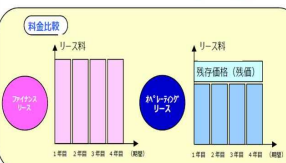

経費処理ができる レンタルサービス

オリックスレンタック オペレーティングレンタル (L レンタル)

〈特徴〉

ファイナンスリースとオペレーティングリース (L-レンタル) の比較

お客様指定の製品をオリックスレンタックが購入し、
将来の価値を踏まえて提供するレンタルサービスです。

- ■機器導入コストの削減、費用の平準化が可能。
- ■事業リスクに対応 (中途解約が可能)。
- ■月々の経費管理によるコストの見える化。
- ■地震風水害特約保険が付いて安心。
- ■単年度契約もできます。

〈取扱製品例〉

GC, LC, IC, ICP, FT-IR,
X線回折装置, 蛍光 X線装置,
SEM, FIB, 電子計測器 etc...