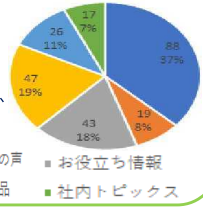

お客様の声

8月号のアンケートご回答ありがとうございました。

8月号で最も印象に残った記事

- ・製品情報も面白いのですが、グルメ・観光情報も楽しみに拝見しています。コロナ禍で出かける機会も少なくなっていますが、貴重な情報源として役立っています。
- ・普段の仕事でも同じ器具を継続して購入・使用することが多く、個性的なものに触れる、機会が少ないので「おもしろ製品情報」のコーナー毎回楽しみにしています。
- ・いつも細かい要望までご対応していただきありがとうございます。