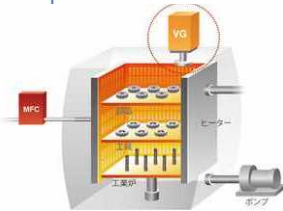

コンパクト、オールメタル構造 自己温調型隔膜式真空計！
堀場エステック キャパシタンスノメータ VG-500

標準価格 650,000 円～

- ■自己温調型 (100℃～200℃) NEW！
  フルスケールレンジ：1Torr、10Torr、100Torr、1000Torr
  ガス依存性がなく、耐食性に優れた Ni 合金をダイヤフラムに採用
- ■材料やプロセスに合わせた温度設定が可能
  使用される材料特性に合ったセンサ 温調温度を選択することが可能。これにより、センサ部分への材料ガスの結露や熱分解を抑制することができ、長期にわたって正確な圧力測定を行えることが出来るようになりました。

複合サイクル試験機の排水を浄化し再利用！
スガ試験機 水再利用装置 CRW-1 型